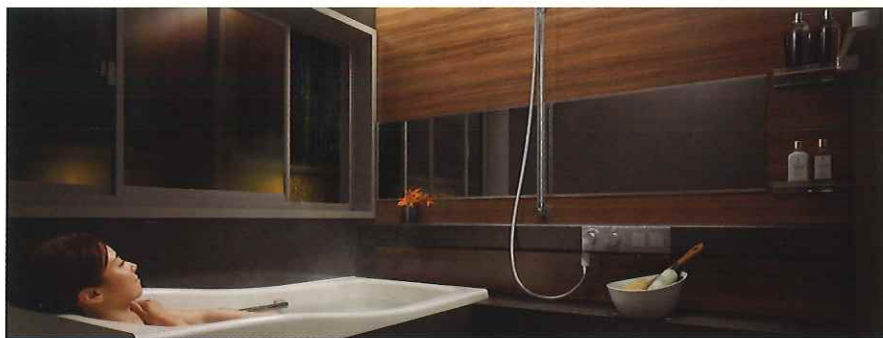

Edel
エーデル

最高級の品質と美しさ
アクリル人造大理石

新登場!!

キズや衝撃に強い

熱に強い

うっかり熱いお鍋を置いても変色しにくい。

キズや衝撃にも強く、美しさが長持ちします。

鋳物ホーローシステムバス

PREDECENCIA プレミアム

目指したのは、
全身で感じる究極の癒し。

どんな浴室にもひびたり収まるデッドスペースを解消!

ぴったりサイズシステムバス

タカラだけが実現する技術! 浴室スペースに合わせて、システムバスの大きさをサイズオーダーできます。

最大1,300通りのサイズ展開

25mm刻みで対応

キレイが続く

サッと流すだけの圧倒的な清掃性。ホーローだからお手入れ簡単「家事らく仕様」。

温かさが続く

壁・床・天井からぬくもりを逃がさないよう、浴室全体を保温材で包み込み、温かさを長く保ちます。

安心が続く

浴室を支える「フレーム架台」と、頑丈な壁パネルの「金具固定」で、震度6相当の力に耐える構造を実現。

ホーロー洗面化粧台

Ondine
オンディーヌ

住宅用トイレ